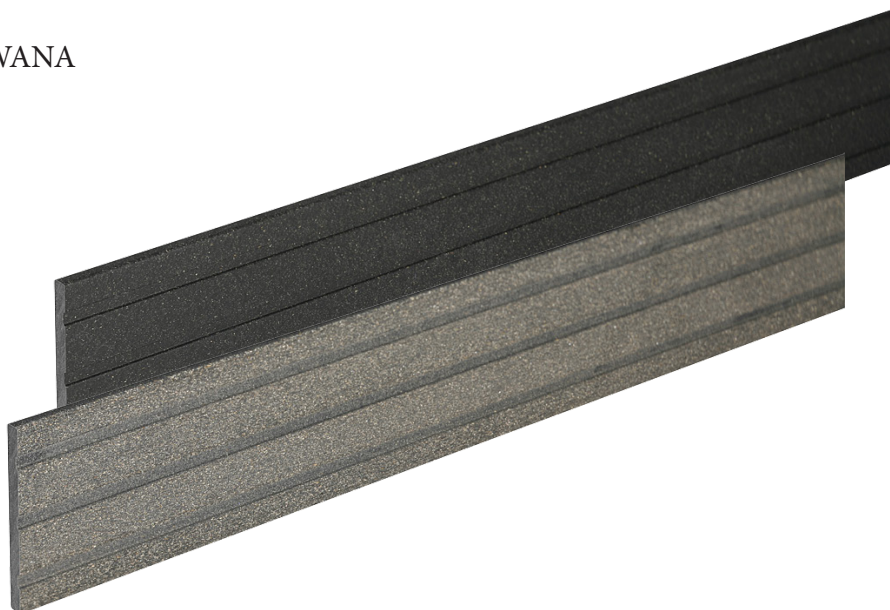

AKCESORIA DESKI TARASOWEJ: LISTWA MASKUJĄCA
KOLOR: CZARNY
NIESZCZOTKOWANA, SZCZOTKOWANA