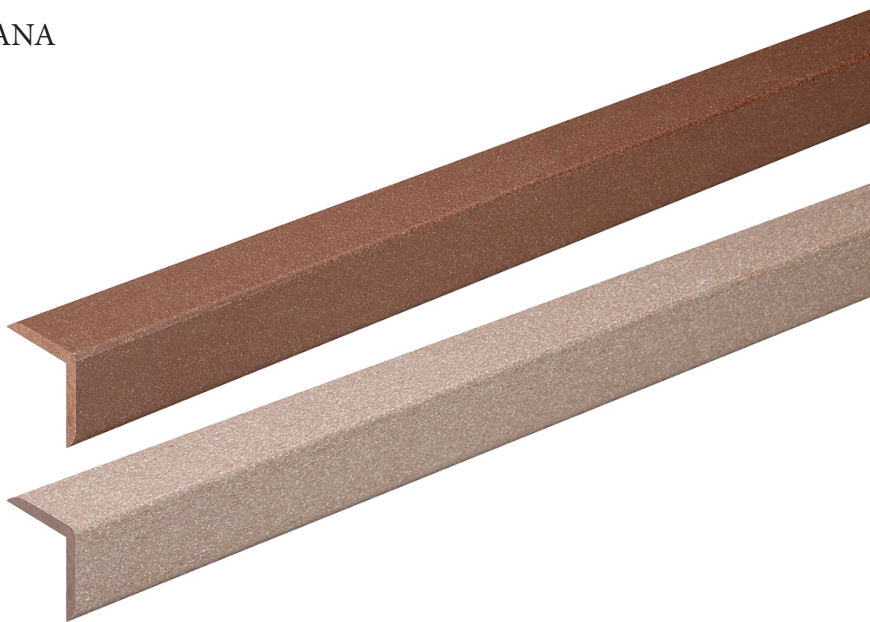

AKCESORIA DESKI TARASOWEJ: KĄTOWNIK
KOLOR: KASZTAN
NIESZCZOTKOWANA, SZCZOTKOWANA