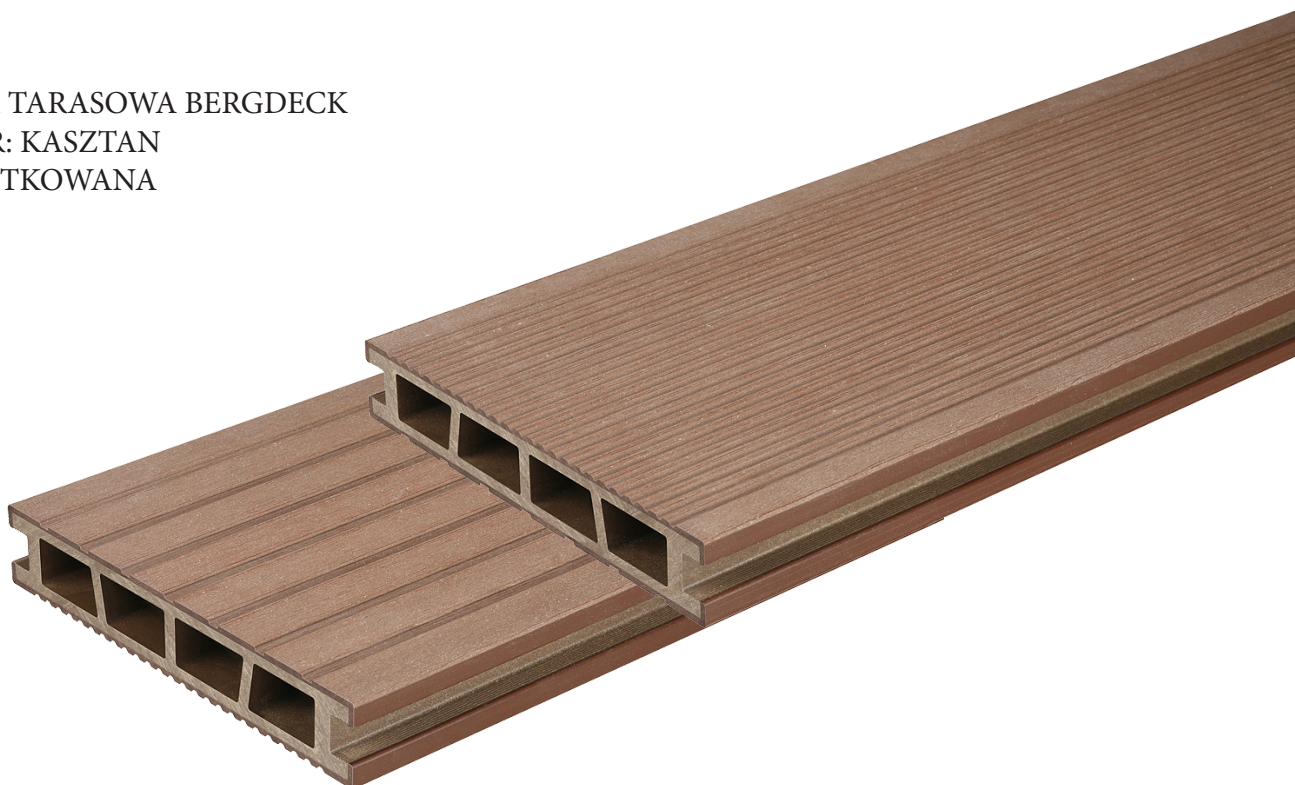

DESKA TARASOWA BERGDECK
KOLOR: KASZTAN
SZCZOTKOWANA