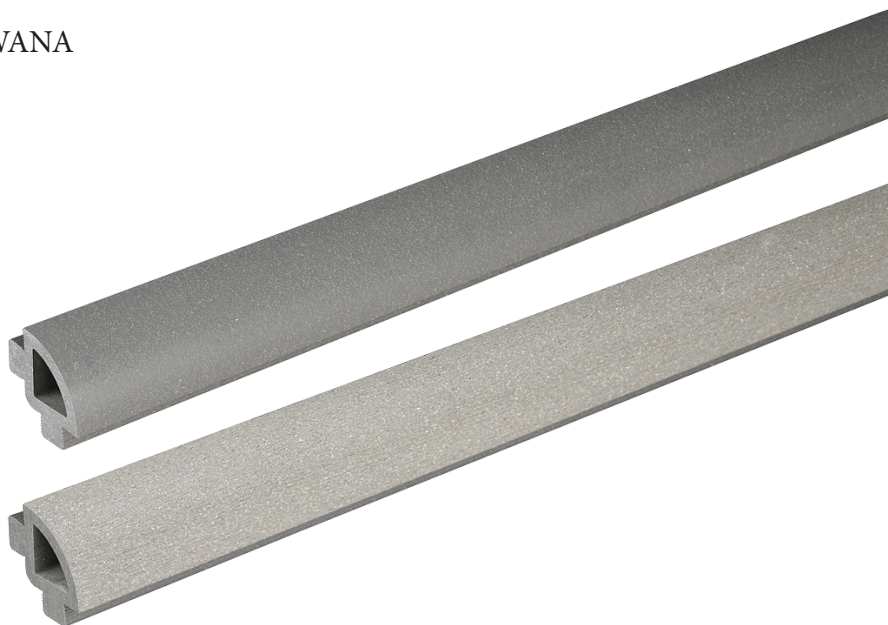

AKCESORIA DESKI TARASOWEJ: ĆWIERĆWAŁEK
KOLOR: ANTRACYT
NIESZCZOTKOWANA, SZCZOTKOWANA