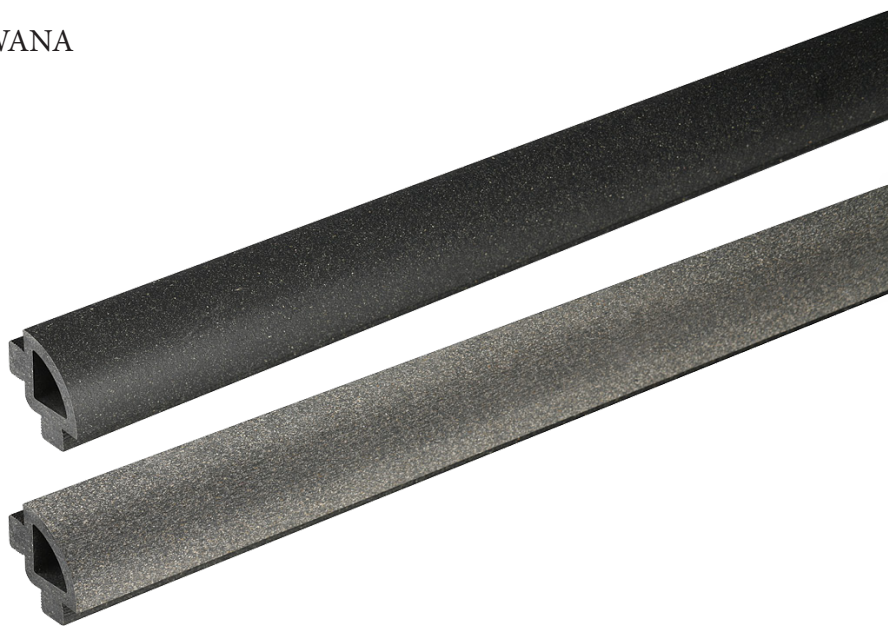

AKCESORIA DESKI TARASOWEJ: ĆWIERĆWAŁEK
KOLOR: CZARNY
NIESZCZOTKOWANA, SZCZOTKOWANA