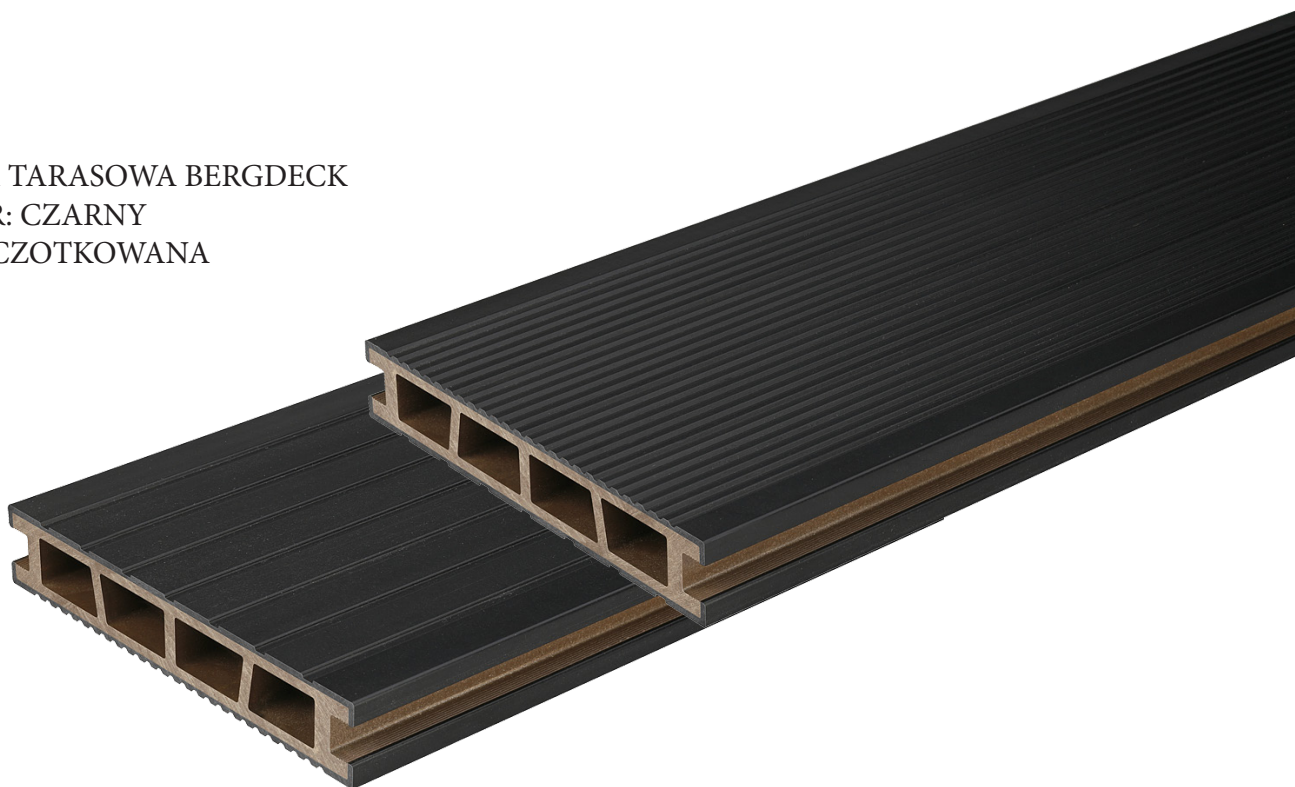

DESKA TARASOWA BERGDECK
KOLOR: CZARNY
NIESZCZOTKOWANA