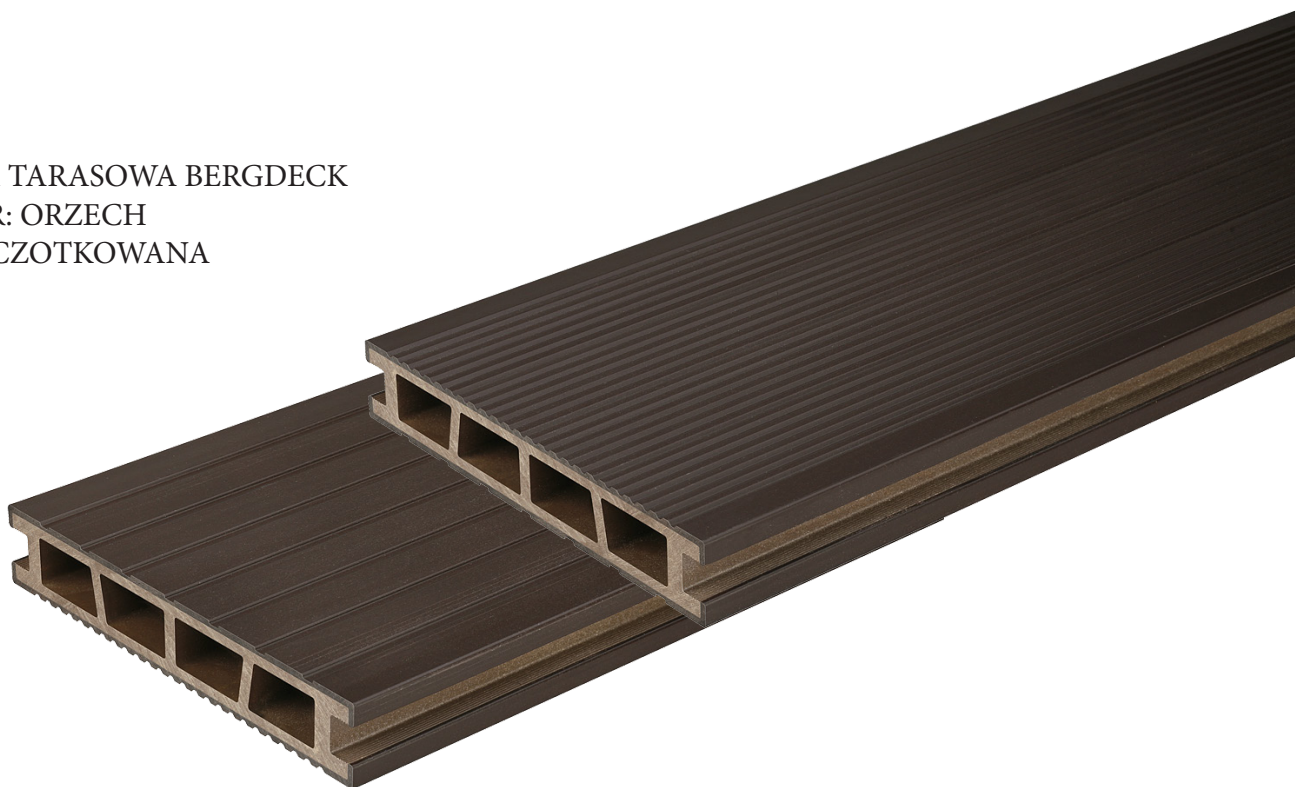

DESKA TARASOWA BERGDECK
KOLOR: ORZECH
NIESZCZOTKOWANA