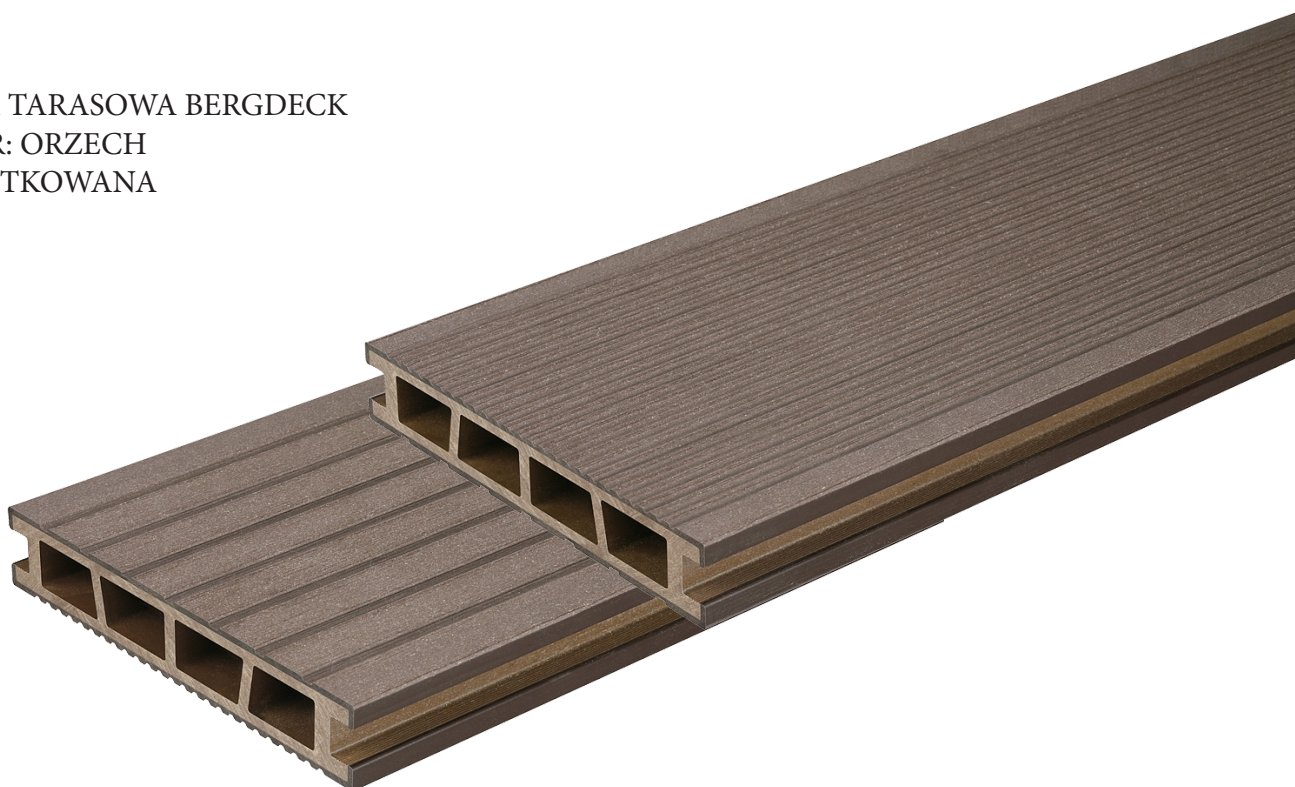

DESKA TARASOWA BERGDECK
KOLOR: ORZECH
SZCZOTKOWANA