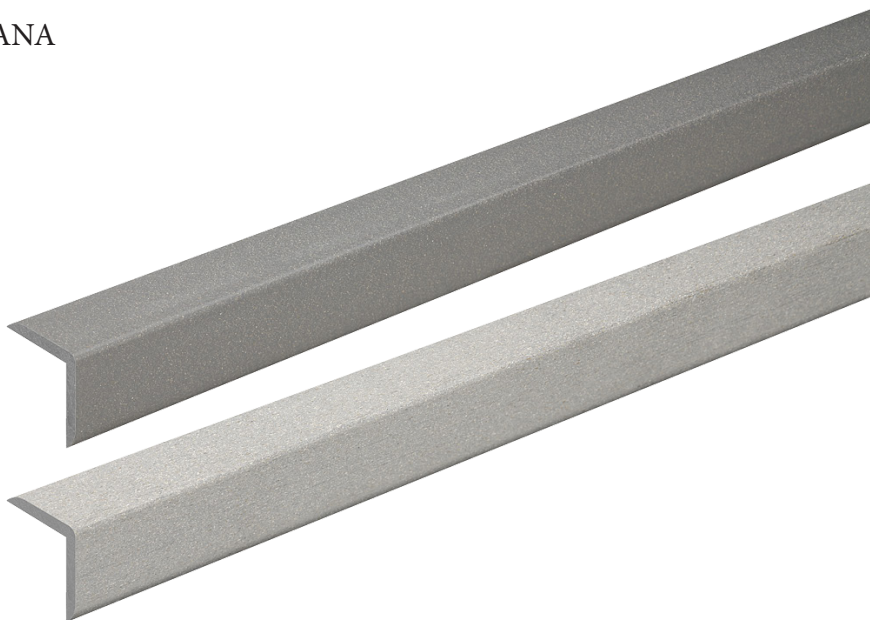

AKCESORIA DESKI TARASOWEJ: KĄTOWNIK
KOLOR: ANTRACYT
NIESZCZOTKOWANA, SZCZOTKOWANA