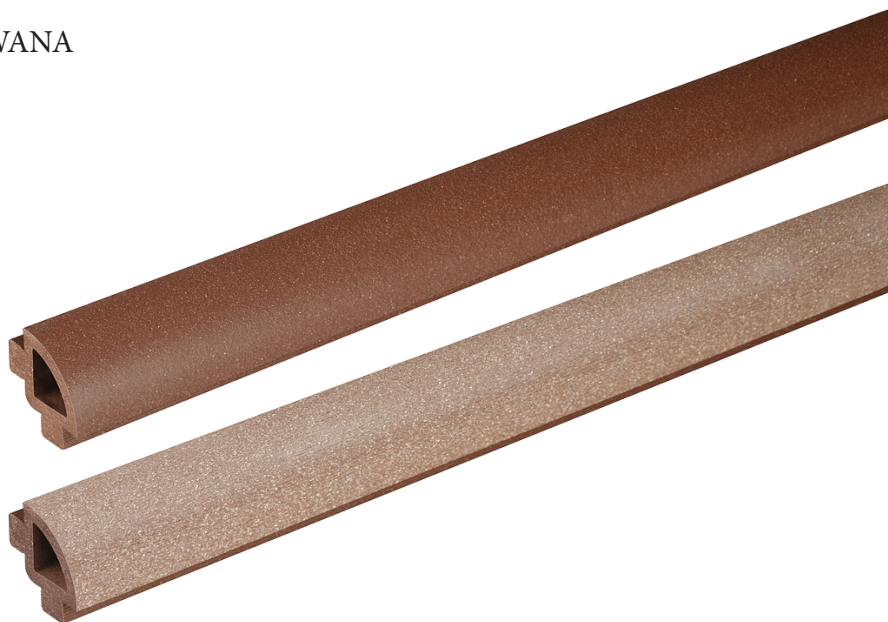

AKCESORIA DESKI TARASOWEJ: ĆWIERĆWAŁEK
KOLOR: KASZTAN
NIESZCZOTKOWANA, SZCZOTKOWANA