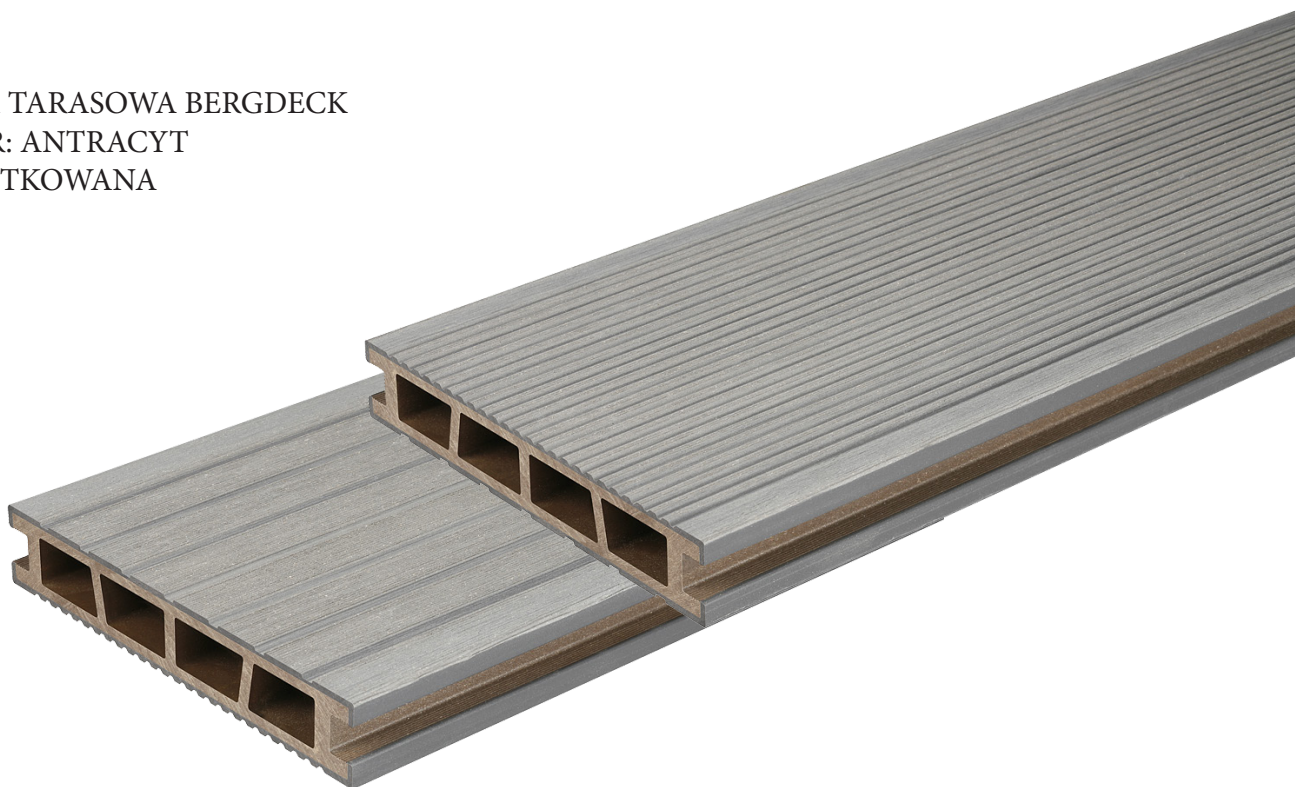

DESKA TARASOWA BERGDECK
KOLOR: ANTRACYT
SZCZOTKOWANA