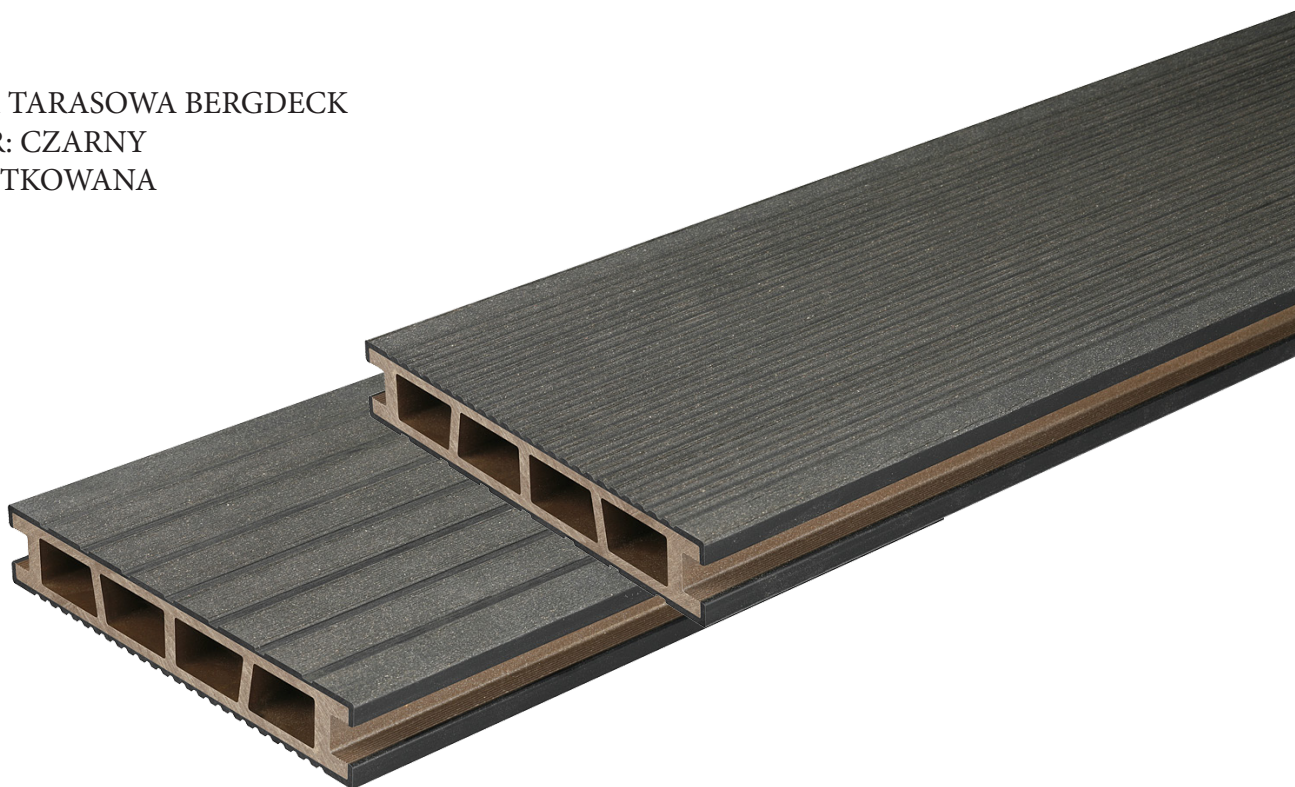

DESKA TARASOWA BERGDECK
KOLOR: CZARNY
SZCZOTKOWANA